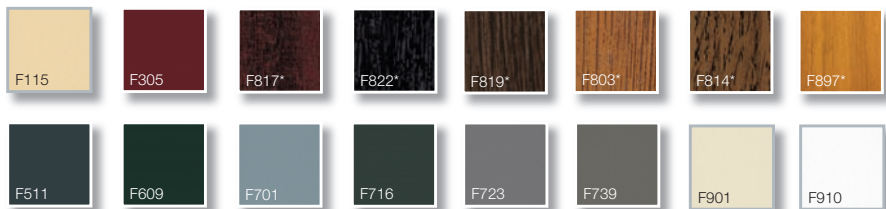

Verdiepte kozijnen van Profel zijn de aangewezen profielen om uw woning een karakteristiek, strak uiterlijk te geven. De totaalaanblik doet dan ook zeer robuust en stevig aan. Deze fraaie kozijnen zijn toepasbaar in elke bouwstijl, van klassiek of retro tot modern. De verdiepte kozijnen zijn uitermate verzorgd afgewerkt en verkrijgbaar in verschillende kleuren en houtimitaties.

Kleur is een belangrijk visueel aspect. Daarom biedt Profel een unieke combinatie kleuren in generfde structuurfolie aan. Alle kleur- en houtimitatiefolie's worden steeds aangebracht zowel op de binnenzijde als op de buitenzijde van het profiel.

Structuurfolie's zijn UV-bestendig, kleurecht, duurzaam en krasbestendig. Hiervoor staat Profel borg! Bovendien zijn profielen met structuurfolie antistatisch en vergen ze een minimum aan onderhoud.