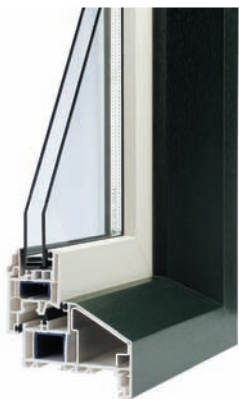

Verdiepte kozijnen: robuust & strak!

“Onze tip voor een
traditioneel karakter”