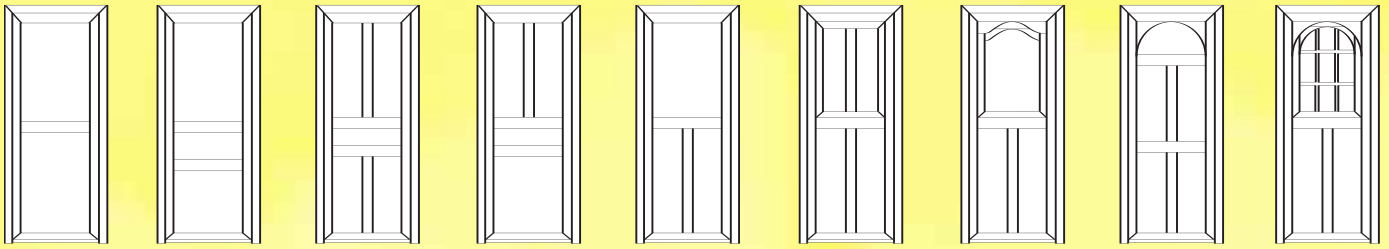

# CREATIEVE DEURMODELLEN

**profel**<sup>®</sup>

ONTWERP ZELF UNIEKE DEURMODELLEN ...

... door op een creatieve wijze tussenstijlen in te bouwen en gebruik te maken van de verschillende glas- en paneelvullingen uit het PROFEL gamma. Hierboven vindt U enkele voorbeelden.

VOORSTELLEN VAN UITVOERINGEN

Volledig dicht paneel					Vullingen: A. Planchetten B. Vlak paneel C. Facet paneel D. Facet met retro sierlijst
1/2 paneel - 1/2 glas					Glas naar keuze 3 Modellen smeedwerk mogelijk (vaste maat), met retrolijst: <b>Elise</b> "S" 227 x 932 "L" 275 x 932  <b>Glaieul</b> "S" 223 x 875 "L" 276 x 875  <b>Adret</b> "S" 227 x 932 "L" 274 x 932 
1/2 paneel - 1/2 glas + smeedwerk					Vullingen: A. Planchetten B. Vlak paneel C. Facet paneel D. Facet met retro sierlijst
Opengaand deel in deur/leugel					Glas naar keuze Smeedwerk mogelijk (vaste maat)  Vullingen: A. Planchetten B. Vlak paneel C. Facet paneel D. Facet met retro sierlijst
Opengaand deel in deur/leugel					Smeedwerk met retrolijst Optioneel
Opengaand deel + smeedwerk					