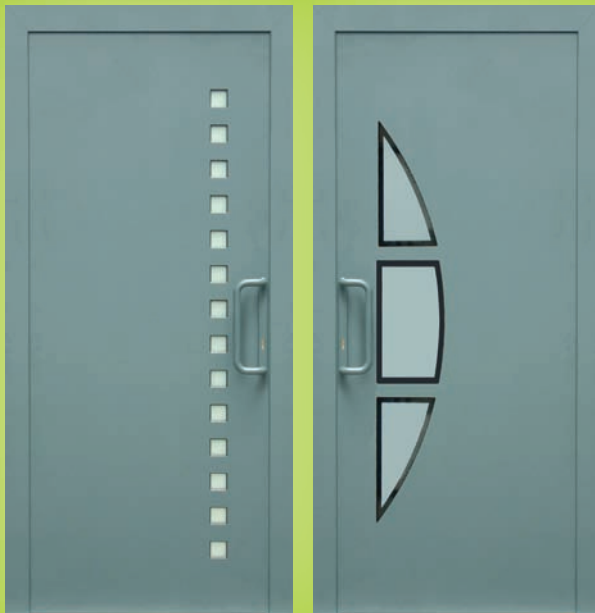

Deurpanelen

Cubis & Curvo Panelen

profel

Professionals adviseren ramen en deuren van Profel!

Profel geeft vorm aan al uw wensen!

U heeft de keuze uit verschillende modellen:

- Glassoort naar keuze, ook gezandstraald met heldere boord (boord is steeds 20 mm zicht)
- Alle afgebeelde panelen kunnen gemoffeld worden in kleur naar keuze of voorzien worden van een structuurfolie aan binnen- en buitenzijde
- Panelen met een “**” kunnen voorzien worden van een modern ornament van 25 mm breed (niet noodzakelijk), steeds gemoffeld