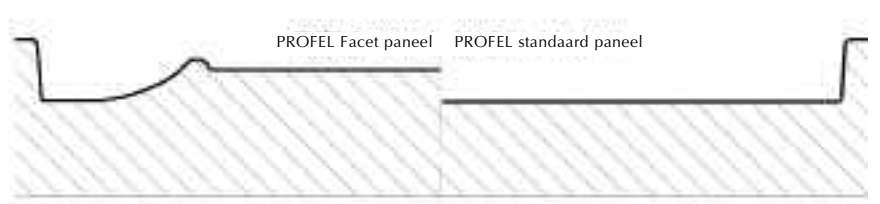

FACET

Stel zelf uw facetdeur samen!

Voor combinatiemogelijkheden ornamenten, glaszet en bestelcodes: zie technische folder PROFEL Sierpanelen

Enkele voorbeelden

ALU

Structuurfolie

ALU

Gemoffeld