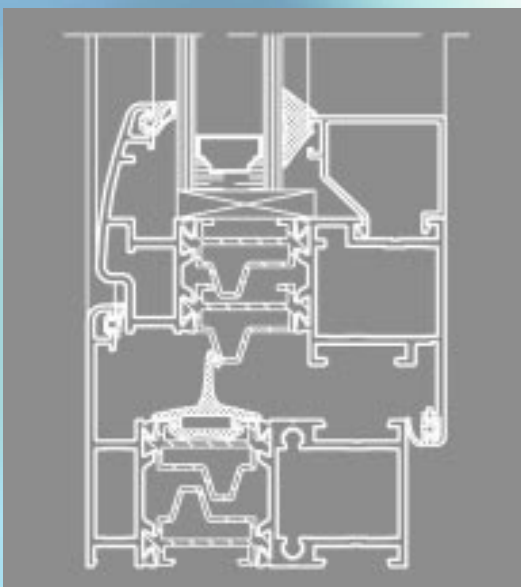

1. Een profiel diepte van 70 mm; slank maar robuust profiel, met een hoge isolatiewaarde.
2. Afgeronde buitenhoeken voor een optimale lakdekking en een elegant uiterlijk.
3. Glassponningen verlucht via de voorkamers; afdekkapjes van de ontwateringsopeningen standaard in de kleur van het raam.
4. Drievoudige aanslagdichting:
  - buitendichting om het binnendringen van overvloedige neerslag en stof te verhinderen
  - middendichting voor een perfecte wind- en waterkering en een optimale warmte-isolatie
  - binnendichting voor extra klimaatdichtheid en akoestisch comfort.
5. Driekamersysteem: afzonderlijke kokervormige binnen- en buitenschaal, met unieke meervoudige hoekverbinding; pershoeken in binnen- en buitenkamer plus aanslagversterkingen
6. Bijzonder stabiele overlappende holle thermische onderbreking van 28mm garandeert een extra hoge torsiestijfheid en warmte-isolatie door de minimale stralingskoude-overdracht (binnen rahmengroep 2.1 in de topgroep: K-waarde < 2,16 volgens DIN 52619).
7. Zichtbaar beslag in de kleur van het schrijnwerk; uitgebreide mogelijkheden aan decoratief beslag in messing, brons, aluminium en roestvrijstaal.
8. Vlakke binnenzijde voor een gemakkelijk onderhoud. De binnenzijde van de raamkaders is standaard voldoende breed om vlot aan te sluiten met elk type binnenafwerking.
9. Inbraakwerende sluitnokken standaard op alle opendraaiende en draai- kip-ramen; in optie inbraakwerend pakket verkrijgbaar met certificaat klasse 2 volgens de strenge Europese voornorm terzake (Politiekeur- merk/PKM); ook voor deuren en schuifdeuren.
10. Verbeterde winddichtheid en inbraakwerendheid door zowel de grote opdek van vleugel op kader als de vergrote inklemming van het glas (aanslagen van 25 mm).
11. Droge beglazing met slanke EPDM beglazingsrubbers; aan de buitenzijde ononderbroken in de hoeken, verluchte sponningen via de buitenkamer.
12. Glaslatten onzichtbaar bevestigd.
13. Ruime keuze uit 22 eigen hoogkwalitatieve oppervlaktebehandelingen in vlot leverbare standaardkleuren, bicolor met witte of crème binnenzijde aan basisprijs. Standaard tweekleuren-uitvoering om binnen elke bouwstijl te passen: verbinding van de binnen- en buitenschalen na de afzonderlijke oppervlaktebehandeling. Andere courante (ral) kleuren eveneens mogelijk in optie.
14. Continue kwaliteitszorg onder controle van onafhankelijke en gecertificeerde organismes : niet alleen op het profielsysteem maar over het volledige productieproces, vanaf de grondstof tot en met het volledig afge- werkte eindproduct.

NATUREL <i>Geanodiseerd A906</i>	
LICHT IVOOR <i>P115 glans</i>	
WIJNROOD <i>P305 mat</i>	
ZWARTBLAUW <i>P504 mat</i>	
AGAATBLAUW <i>P508 ruw</i>	
STAALBLAUW <i>P511 mat</i>	
DENNEGROEN <i>P609 mat</i>	
ZWARTGROEN <i>P612 ruw</i>	
OCEAAN GROEN <i>P699 mat</i>	
LICHT GRIJS <i>P701 mat</i>	
ANTRACIET GRIJS <i>P716 mat</i>	
ZWARTGRIJS <i>P721 ruw</i>	
BLAUWGRIJS <i>P731 ruw</i>	
STOFGRIJS <i>P737 ruw</i>	
KWARTSGRIJS <i>P739 ruw</i>	
STAALBRONS <i>P890 ruw</i>	
BRUIN <i>P899 mat</i>	
CREME <i>P901 glans</i>	
ZWART <i>P905 mat</i>	
LICHT GRIJS METALLIC <i>P906 mat</i>	
DONKER GRIJS METALLIC <i>P907 mat</i>	
STANDAARD WIT <i>P910 glans</i>	

Uw verdeler:

www.profel.com

PROFEL, aluminium ramen en deuren met een warm gevoel.