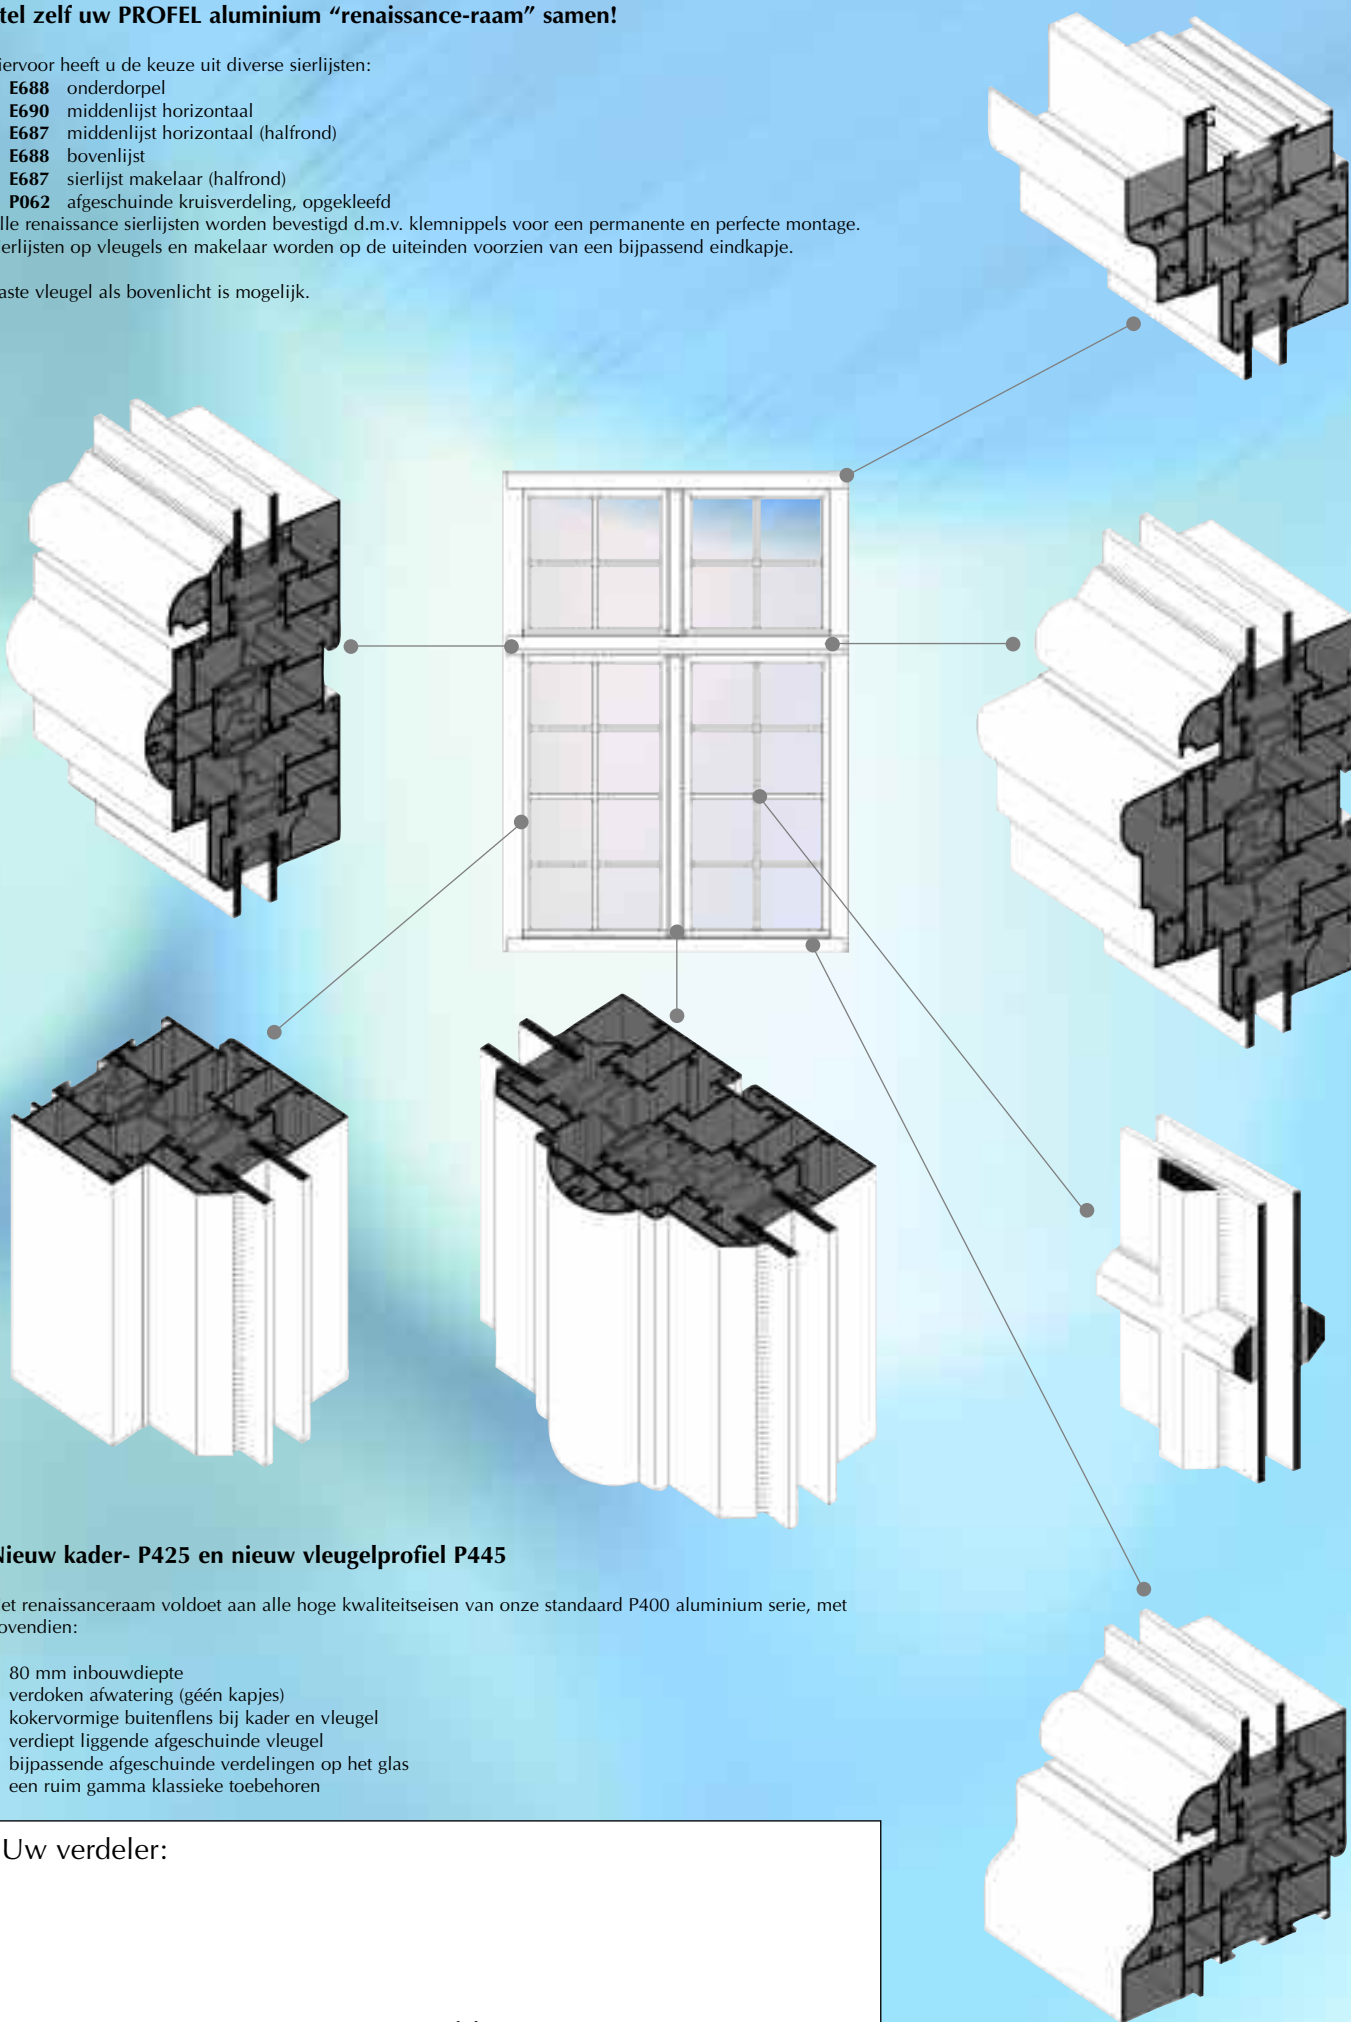

# **“RENAISSANCE” ALUMINIUM**

**profel<sup>®</sup>**

Stel zelf uw PROFEL aluminium "renaissance-raam" samen!

hiervoor heeft u de keuze uit diverse sierlijsten:

- E688 onderdorpel
- E690 middenlijst horizontaal
- E687 middenlijst horizontaal (half rond)
- E688 bovenlijst
- E687 sierlijst makelaar (half rond)
- P062 afgeschuinde kruisverdeling, opgekleefd

Alle renaissance sierlijsten worden bevestigd d.m.v. klemnippels voor een permanente en perfecte montage. Sierlijsten op vleugels en makelaar worden op de uiteinden voorzien van een bijpassend eindkapje.

Vaste vleugel als bovenlicht is mogelijk.

Nieuw kader- P425 en nieuw vleugelprofiel P445

Het renaissanceraam voldoet aan alle hoge kwaliteitseisen van onze standaard P400 aluminium serie, met bovendien:

- 80 mm inbouwdiepte
- verdoken afwatering (géén kapjes)
- kokervormige buitenflens bij kader en vleugel
- verdiept liggende afgeschuinde vleugel
- bijpassende afgeschuinde verdelingen op het glas
- een ruim gamma klassieke toebehoren