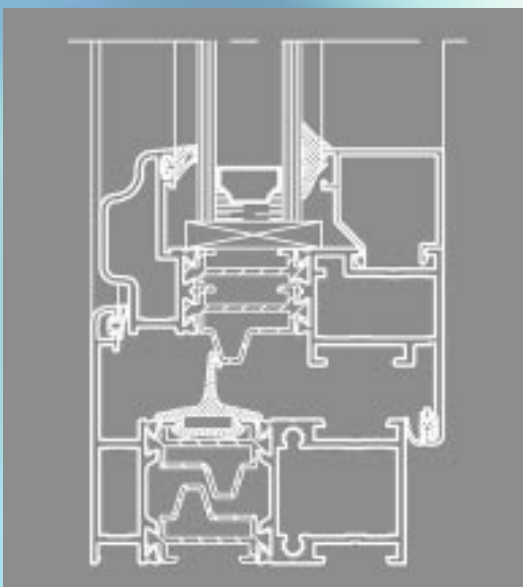

1. Een profiel diepte van 70 mm; slank maar robuust profiel, met een hoge isolatiewaarde.
2. Afgeronde buitenhoeken voor een optimale lakdekking en een elegant uiterlijk.
3. Glasspanningen verlucht via de voorkamers; afdekkapjes van de ontwateringsopeningen standaard in de kleur van het raam
4. Drievoudige aanslagdichting:
  - buitendichting om het binnendringen van overvloedige neerslag en stof te verhinderen
  - middendichting voor een perfecte wind- en waterkering en een optimale warmte-isolatie
  - binnendichting voor extra klimaatdichtheid en akoestisch comfort.
5. Driekamersysteem: afzonderlijke kokervormige binnen- en buitenschaal, met unieke meervoudige hoekverbinding: pershoeken in binnen- en buitenkamer plus aanslagverstevingen
6. Bijzonder stabiele overlappende holle thermische onderbreking van 28mm garandeert een extra hoge torsiestijfheid en warmte-isolatie door de minimale stralingskoude-overdracht (binnen rahmengroep 2.1 in de topgroep: K-waarde < 2,16 volgens DIN 52619).
7. Zichtbaar beslag in de kleur van het schrijnwerk; uitgebreide mogelijkheden aan decoratief beslag in messing, brons, aluminium en roestvrijstaal.
8. Vlakke binnenzijde voor een gemakkelijk onderhoud. De binnenzijde van de raamkaders is standaard voldoende breed om vlot aan te sluiten met elk type binnenafwerking.
9. Inbraakwerende sluitnokken standaard op alle opendraaiende en draai- kip-ramen; in optie inbraakwerend pakket verkrijgbaar met certificaat klasse 2 volgens de strenge Europese voornorm terzake (Politiekeurmerk/PKM); ook voor deuren en schuifdeuren.
10. Verbeterde winddichtheid en inbraakwerendheid door zowel de grote opdek van vleugel op kader als de vergrote inklemming van het glas (aanslagen van 25 mm).
11. Droge beglazing met slanke EPDM beglazingsrubbers; aan de buitenzijde ononderbroken in de hoeken, verluchte spanningen via de buitenkamer.
12. Glaslatten onzichtbaar bevestigd.
13. Ruime keuze uit 22 eigen hoogkwalitatieve oppervlaktebehandelingen in vlot leverbare standaardkleuren, bicolor met witte of crème binnenzijde aan basisprijs. Standaard tweekleuren-uitvoering om binnen elke bouwstijl te passen: verbinding van de binnen- en buitenschalen na de afzonderlijke oppervlaktebehandeling. Andere courante (ral) kleuren eveneens mogelijk in optie.
14. Continue kwaliteitszorg onder controle van onafhankelijke en gecertificeerde organismes ; niet alleen op het profielsysteem maar over het volledige productieproces, vanaf de grondstof tot en met het volledig afge- werkte eindproduct.

NATUREL <i>Geanodiseerd A906</i>	
LICHT IVOOR <i>P115 glans</i>	
WIJNROOD <i>P305 mat</i>	
ZWARTBLAUW <i>P504 mat</i>	
AGAATBLAUW <i>P508 ruw</i>	
STAALBLAUW <i>P511 mat</i>	
DENNEGROEN <i>P609 mat</i>	
ZWARTGROEN <i>P612 ruw</i>	
OCEAAN GROEN <i>P699 mat</i>	
LICHT GRIJS <i>P701 mat</i>	
ANTRACIET GRIJS <i>P716 mat</i>	
ZWARTGRIJS <i>P721 ruw</i>	
BLAUWGRIJS <i>P731 ruw</i>	
STOFGRIJS <i>P737 ruw</i>	
KWARTSGRIJS <i>P739 ruw</i>	
STAALBRONS <i>P890 ruw</i>	
BRUIN <i>P899 mat</i>	
CREME <i>P901 glans</i>	
ZWART <i>P905 mat</i>	
LICHT GRIJS METALLIC <i>P906 mat</i>	
DONKER GRIJS METALLIC <i>P907 mat</i>	
STANDAARD WIT <i>P910 glans</i>	

Uw verdeler:

---

www.profel.com

PROFEL, aluminium ramen en deuren met een warm gevoel.