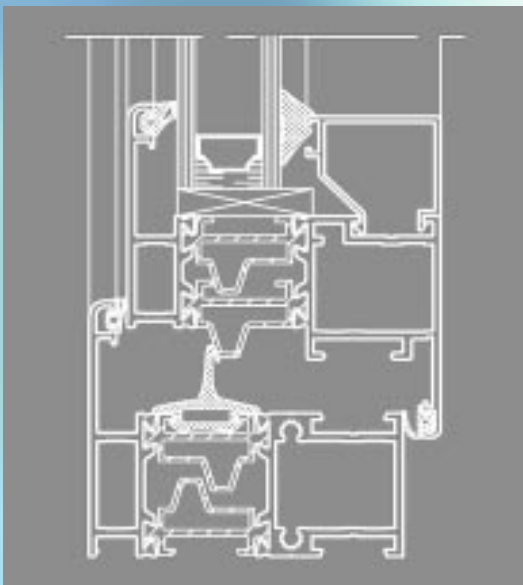

1. Een profeldiepte van 70 mm; slank maar robuust profiel, met een hoge isolatiewaarde.
2. Afgeronde buitenhoeken voor een optimale lakdekking en een elegant uiterlijk.
3. Glasspanningen verlucht via de voorkamers; afdekkapjes van de ontwateringsopeningen standaard in de kleur van het raam.
4. Drievoudige aanslagdichting:
  - buitendichting om het binnendringen van overvloedige neerslag en stof te verhinderen
  - middendichting voor een perfecte wind- en waterkering en een optimale warmte-isolatie
  - binnendichting voor extra klimaatdichtheid en akoestisch comfort.
5. Driekamersysteem: afzonderlijke kokervormige binnen- en buitenschaal, met unieke meervoudige hoekverbinding; pershoeken in binnen- en buitenkamer plus aanslagversterkingen
6. Bijzonder stabiele overlappende holle thermische onderbreking van 28mm garandeert een extra hoge torsijsijfheid en warmte-isolatie door de minimale stralingskoude-overdracht (binnen rahmengroep 2.1 in de topgroep: K-waarde < 2,16 volgens DIN 52619).
7. Zichtbaar beslag in de kleur van het schrijnwerk; uitgebreide mogelijkheden aan decoratief beslag in messing, brons, aluminium en roestvrijstaal.
8. Vlakke binnenzijde voor een gemakkelijk onderhoud. De binnenzijde van de raamkaders is standaard voldoende breed om vlot aan te sluiten met elk type binnenafwerking.
9. Inbraakwerende sluitnokken standaard op alle opendraaiende en draai-ramen; in optie inbraakwerend pakket verkrijgbaar met certificaat klasse 2 volgens de strenge Europese voornorm terzake (Politie-keurmerk/PKM); ook voor deuren en schuifdeuren.
10. Verbeterde winddichtheid en inbraakwerendheid door zowel de grote opdek van vleugel op kader als de vergrote inklemming van het glas (aanslagen van 25 mm).
11. Droge beglazing met slanke EPDM beglazingsrubbers; aan de buitenzijde ononderbroken in de hoeken, verluchte spanningen via de buitenkamer
12. Glaslatten onzichtbaar bevestigd.
13. Ruime keuze uit 22 eigen hoogkwalitatieve oppervlaktebehandelingen in vlot leverbare standaardkleuren, bicolor met witte of crème binnenzijde aan basisprijs. Standaard tweekleuren-uitvoering om binnen elke bouwstijl te passen: verbinding van de binnen- en buitenschalen na de afzonderlijke oppervlaktebehandeling. Andere courante (ral) kleuren eveneens mogelijk in optie.
14. Continue kwaliteitszorg onder controle van onafhankelijke en gecertificeerde organismes : niet alleen op het profielsysteem maar over het volledige productieproces, vanaf de grondstof tot en met het volledig afge- werkte eindproduct.

NATUREL <i>Geanodiseerd A906</i>	
LICHT IVOOR <i>P115 glans</i>	
WIJNROOD <i>P305 mat</i>	
ZWARTBLAUW <i>P504 mat</i>	
AGAATBLAUW <i>P508 ruw</i>	
STAALBLAUW <i>P511 mat</i>	
DENNEGROEN <i>P609 mat</i>	
ZWARTGROEN <i>P612 ruw</i>	
OCEAAN GROEN <i>P699 mat</i>	
LICHT GRIJS <i>P701 mat</i>	
ANTRACIET GRIJS <i>P716 mat</i>	
ZWARTGRIJS <i>P721 ruw</i>	
BLAUWGRIJS <i>P731 ruw</i>	
STOFGRIJS <i>P737 ruw</i>	
KWARTSGRIJS <i>P739 ruw</i>	
STAALBRONS <i>P890 ruw</i>	
BRUIN <i>P899 mat</i>	
CREME <i>P901 glans</i>	
ZWART <i>P905 mat</i>	
LICHT GRIJS METALLIC <i>P906 mat</i>	
DONKER GRIJS METALLIC <i>P907 mat</i>	
STANDAARD WIT <i>P910 glans</i>	

Uw verdeler:

www.profel.com

PROFEL, aluminium ramen en deuren met een warm gevoel.