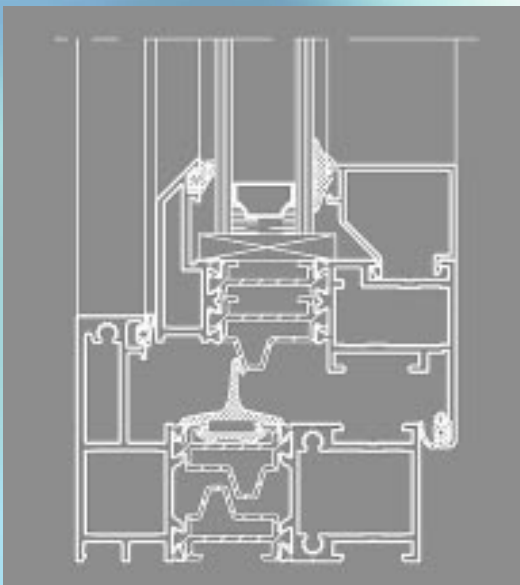

1. Een profiel diepte van 80 mm; slank maar robuust profiel, met een hoge isolatiewaarde.
2. Afgeschuinde buitenhoeken voor de vleugels geven de elegantie en het cachet van vroeger weer.
3. Dubbelwandige voorkamers in kader voor extra isolerende en inbraakwerende prestaties; systeem met onzichtbare afwatering (géén waterkapjes).
4. Drievoudige aanslagdichting:
  - buitendichting om het binnendringen van overvloedige neerslag en stof te verhinderen
  - middendichting voor een perfecte wind- en waterkering en een optimale warmte-isolatie
  - binnendichting voor extra klimaatdichtheid en akoestisch comfort.
5. Driekamersysteem: afzonderlijke kokervormige binnen- en buitenschalen, met unieke meervoudige hoekverbinding; pershoeken in binnen- en buitenkamer plus aanslagverstevingen
6. Bijzonder stabiele overlappende holle thermische onderbreking van 28mm garandeert een extra hoge torsiestijfheid en warmte-isolatie door de minimale stralingskoude-overdracht (binnen rahmengroep 2.1 in de topgroep: K-waarde < 2,16 volgens DIN 52619).
7. Zichtbaar beslag in de kleur van het schrijnwerk; uitgebreide mogelijkheden aan decoratief beslag in messing, brons, aluminium en roestvrijstaal.
8. Vlakke binnenzijde voor een gemakkelijk onderhoud. De binnenzijde van de raamkaders is standaard voldoende breed om vlot aan te sluiten met elk type binnenafwerking.
9. Inbraakwerende sluitnokken standaard op alle opendraaiende en draaikipramen; in optie inbraakwerend pakket verkrijgbaar met certificaat klasse 2 volgens de strenge Europese voornorm terzake (Politiekeurmerk/PKM); ook voor deuren en schuifdeuren.
10. Verbeterde winddichtheid en inbraakwerendheid door zowel de grote opdek van vleugel op kader als de vergrote inklemming van het glas.
11. Droge beglazing met slanke EPDM beglazingrubbers; aan de buitenzijde ononderbroken in de hoeken en verluchte sponningen via de buitenkamer.
12. Glaslatten onzichtbaar bevestigd.
13. Ruime keuze uit 22 eigen hoogkwalitatieve oppervlaktebehandelingen in vlot leverbare standaardkleuren, bicolor met witte of crème binnenzijde aan basisprijs. Standaard tweekleuren-uitvoering om binnen elke bouwstijl te passen: verbinding van de binnen- en buitenschalen na de afzonderlijke oppervlaktebehandeling. Andere courante (ral) kleuren eveneens mogelijk in optie.
14. Continue kwaliteitszorg onder controle van onafhankelijke en gecertificeerde organismes : niet alleen op het profielsysteem maar over het volledige productieproces, vanaf de grondstof tot en met het volledig afgeverkte eindproduct.

NATUREL <i>Geanodiseerd A906</i>	
LICHT IVOOR <i>P115 glans</i>	
WIJNROOD <i>P305 mat</i>	
ZWARTBLAUW <i>P504 mat</i>	
AGAATBLAUW <i>P508 ruw</i>	
STAALBLAUW <i>P511 mat</i>	
DENNEGROEN <i>P609 mat</i>	
ZWARTGROEN <i>P612 ruw</i>	
OCEAAN GROEN <i>P699 mat</i>	
LICHT GRIJS <i>P701 mat</i>	
ANTRACIET GRIJS <i>P716 mat</i>	
ZWARTGRIJS <i>P721 ruw</i>	
BLAUWGRIJS <i>P731 ruw</i>	
STOFGRIJS <i>P737 ruw</i>	
KWARTSGRIJS <i>P739 ruw</i>	
STAALBRONS <i>P890 ruw</i>	
BRUIN <i>P899 mat</i>	
CREME <i>P901 glans</i>	
ZWART <i>P905 mat</i>	
LICHT GRIJS METALLIC <i>P906 mat</i>	
DONKER GRIJS METALLIC <i>P907 mat</i>	
STANDAARD WIT <i>P910 glans</i>	

Uw verdeler:

www.profel.com

PROFEL, aluminium ramen en deuren met een warm gevoel.