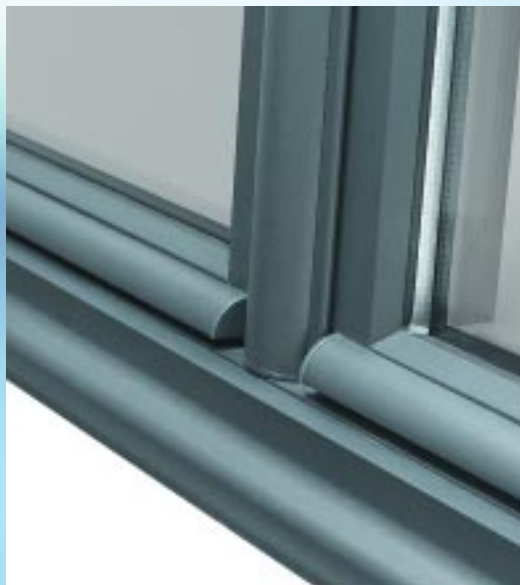

1. Een profiel diepte van 80 mm; slank maar robuust profiel, met een hoge isolatiewaarde.
2. Afgeschuinde buitenhoeken voor de vleugels geven de elegantie en het cachet van vroeger weer.
3. Dubbelwandige voorkamers in kader voor extra isolerende en inbraakwerende prestaties; systeem met onzichtbare afwatering (géén waterkapjes).
4. Drievoudige aanslagdichting:
  - buitendichting om het binnendringen van overvloedige neerslag en stof te verhinderen
  - middendichting voor een perfecte wind- en waterkering en een optimale warmte-isolatie
  - binnendichting voor extra klimaatdichtheid en akoestisch comfort.
5. Driekamersysteem: afzonderlijke kokervormige binnen- en buitenschalen, met unieke meervoudige hoekverbinding; pershoeken in binnen- en buitenkamer plus aanslagverstevingen
6. Bijzonder stabiele overlappende holle thermische onderbreking van 28mm garandeert een extra hoge torsiestijfheid en warmte-isolatie door de minimale stralingskoude-overdracht (binnen rahmengroep 2.1 in de topgroep: K-waarde < 2,16 volgens DIN 52619).
7. Zichtbaar beslag in de kleur van het schrijnwerk; uitgebreide mogelijkheden aan decoratief beslag in messing, brons, aluminium en roestvrijstaal.
8. Vlakke binnenzijde voor een gemakkelijk onderhoud. De binnenzijde van de raamkaders is standaard voldoende breed om vlot aan te sluiten met elk type binnenafwerking.
9. Inbraakwerende sluitnokken standaard op alle opendraaiende en draaikipramen; in optie inbraakwerend pakket verkrijgbaar met certificaat klasse 2 volgens de strenge Europese voornorm terzake (Politiekeurmerk/PKM); ook voor deuren en schuifdeuren.
10. Verbeterde winddichtheid en inbraakwerendheid door zowel de grote opdek van vleugel op kader als de vergrote inklemming van het glas.
11. Droge beglazing met slanke EPDM beglazingrubbers; aan de buitenzijde ononderbroken in de hoeken en verluchte sponningen via de buitenkamer.
12. Glaslatten onzichtbaar bevestigd.
13. Ruime keuze uit 22 eigen hoogkwalitatieve oppervlaktebehandelingen in vlot leverbare standaardkleuren, bicolor met witte of crème binnenzijde aan basisprijs. Standaard tweekleuren-uitvoering om binnen elke bouwstijl te passen: verbinding van de binnen- en buitenschalen na de afzonderlijke oppervlaktebehandeling. Andere courante (ral) kleuren eveneens mogelijk in optie.
14. Continue kwaliteitszorg onder controle van onafhankelijke en gecertificeerde organismes : niet alleen op het profielsysteem maar over het volledige productieproces, vanaf de grondstof tot en met het volledig afgeverkte eindproduct.

NATUREL <i>Geanodiseerd A906</i>	
LICHT IVOOR <i>P115 glans</i>	
WIJNROOD <i>P305 mat</i>	
ZWARTBLAUW <i>P504 mat</i>	
AGAATBLAUW <i>P508 ruw</i>	
STAALBLAUW <i>P511 mat</i>	
DENNEGROEN <i>P609 mat</i>	
ZWARTGROEN <i>P612 ruw</i>	
OCEAAN GROEN <i>P699 mat</i>	
LICHT GRIJS <i>P701 mat</i>	
ANTRACIET GRIJS <i>P716 mat</i>	
ZWARTGRIJS <i>P721 ruw</i>	
BLAUWGRIJS <i>P731 ruw</i>	
STOFGRIJS <i>P737 ruw</i>	
KWARTSGRIJS <i>P739 ruw</i>	
STAALBRONS <i>P890 ruw</i>	
BRUIN <i>P899 mat</i>	
CREME <i>P901 glans</i>	
ZWART <i>P905 mat</i>	
LICHT GRIJS METALLIC <i>P906 mat</i>	
DONKER GRIJS METALLIC <i>P907 mat</i>	
STANDAARD WIT <i>P910 glans</i>	

Uw verdeler:

www.profel.com

PROFEL, aluminium ramen en deuren met een warm gevoel.